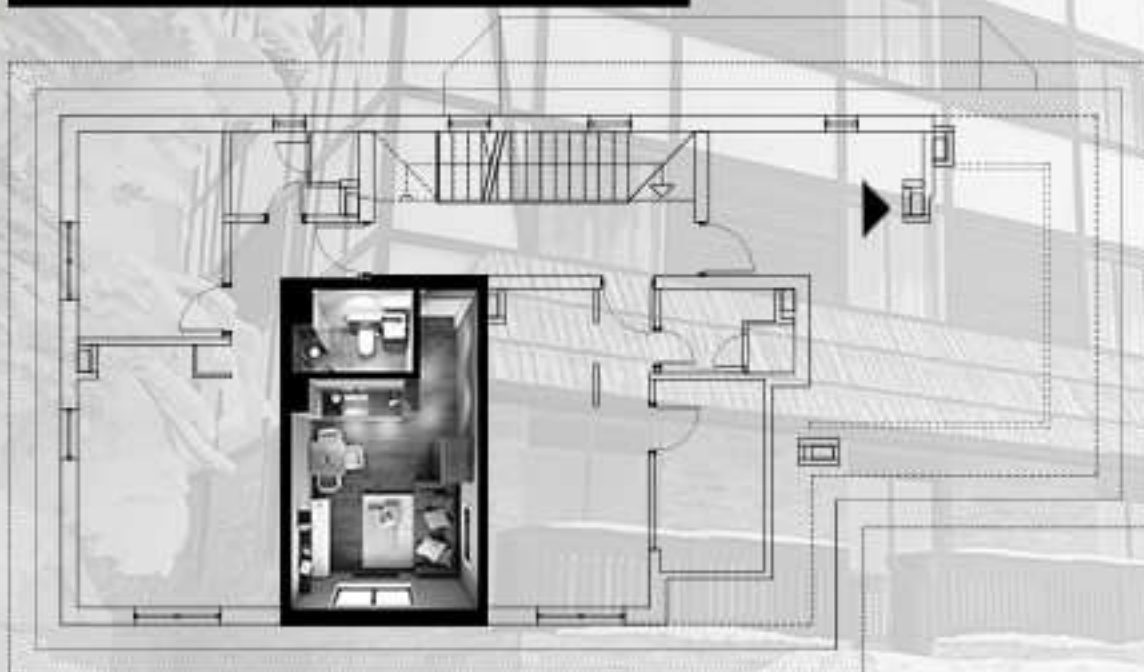

KATALOG STANOVA

STAMBENI OBJEKAT - VILA IRINA

PRODATO!
SOLD!

STAN BR. 18

NAMENA PROSTORIJE	M2
1 HODNIK	1.79
2 KUPATILO	3.22
3 DNEVNI BORAVAK	14.70
UKUPNO	19.71M2

OSNOVA POTKROVLJA