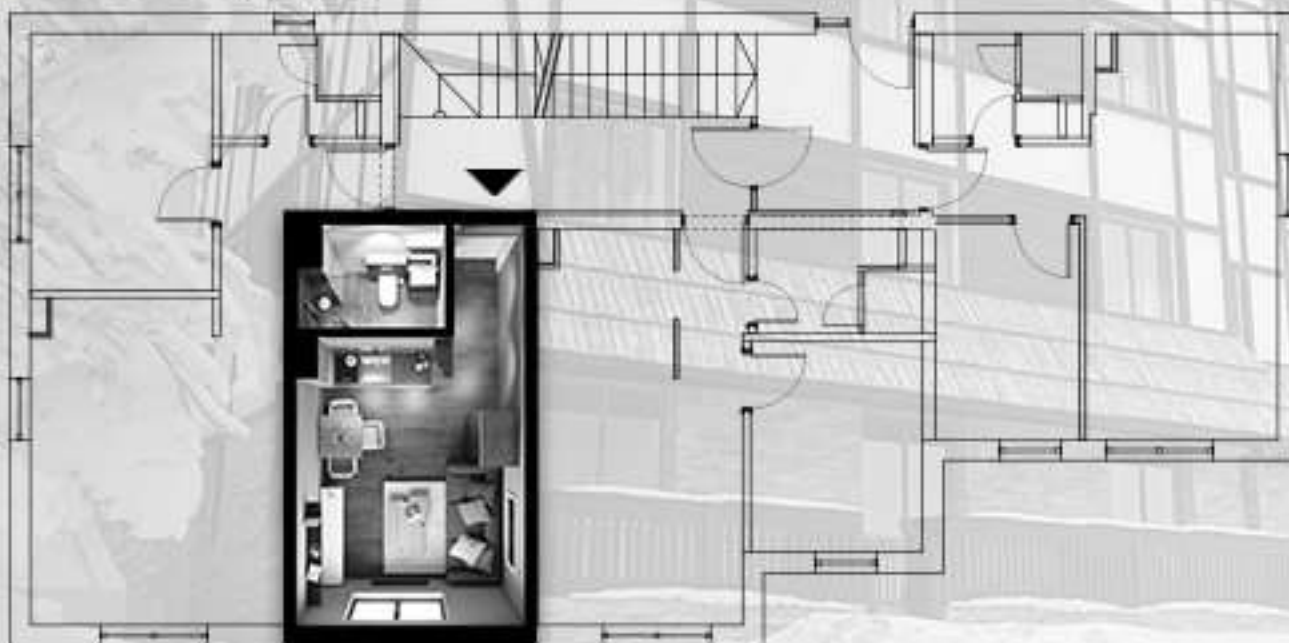

OSNOVA PRIZEMLJA