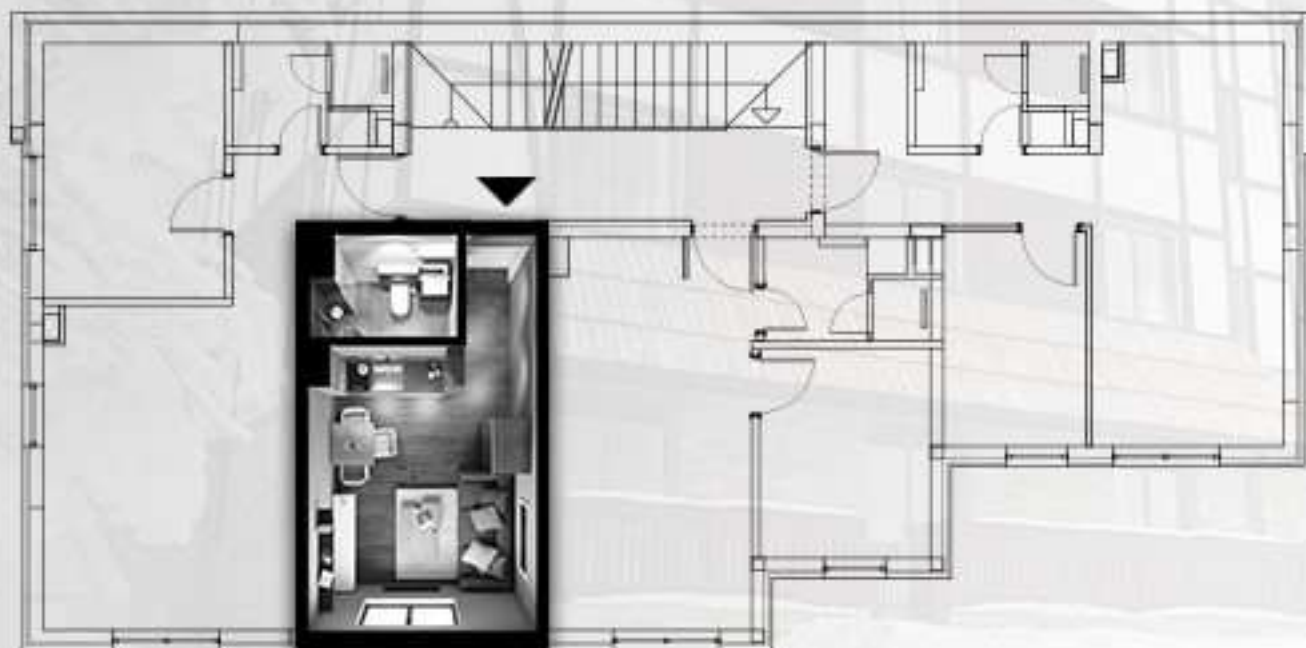

UKUPNO 30.50M2

OSNOVA SUTERENA 1, 2

KATALOG APARTMANA

PANSIONSKI OBJEKAT - VILA IRINA

PRODATO!
SOLD! (11)

APARTMAN BR. 7, 11

NAMENA PROSTORIJE	M2
1 HODNIK	1.79
2 KUPATILO	3.12
3 DNEVNI BORAVAK	14.70
UKUPNO 19.61M2	