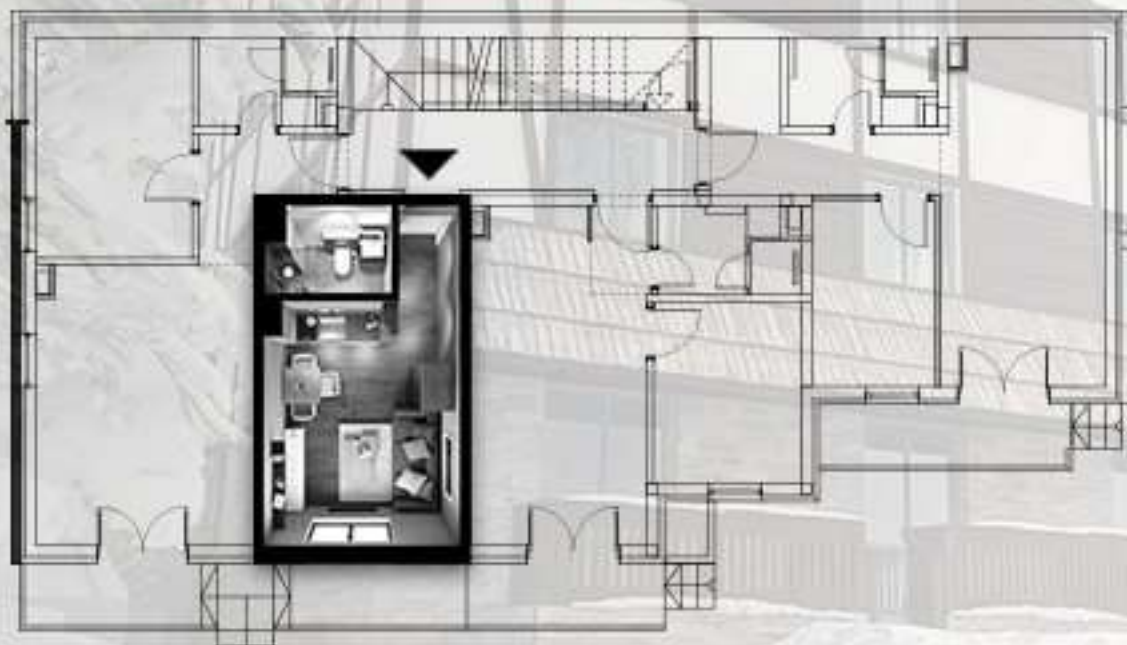

APARTMAN BR. 2

NAMENA PROSTORIJE	M ²
1 HODNIK	1,64
2 KUPATILO	3,54
3. SPAVAĆA SOBA	8,34
4 DNEVNI BORAVAK	16,98
UKUPNO	30,50M²

OSNOVA PODRUMA

KATALOG APARTMANA

PANSIJSKI OBJEKAT - VILA IRINA

APARTMAN BR. 3

NAMENA PROSTORIJE	M2
1 HODNIK	1.79
2 KUPATILO	3.12
3 DNEVNI BORAVAK	14.70
UKUPNO 19.61M2	