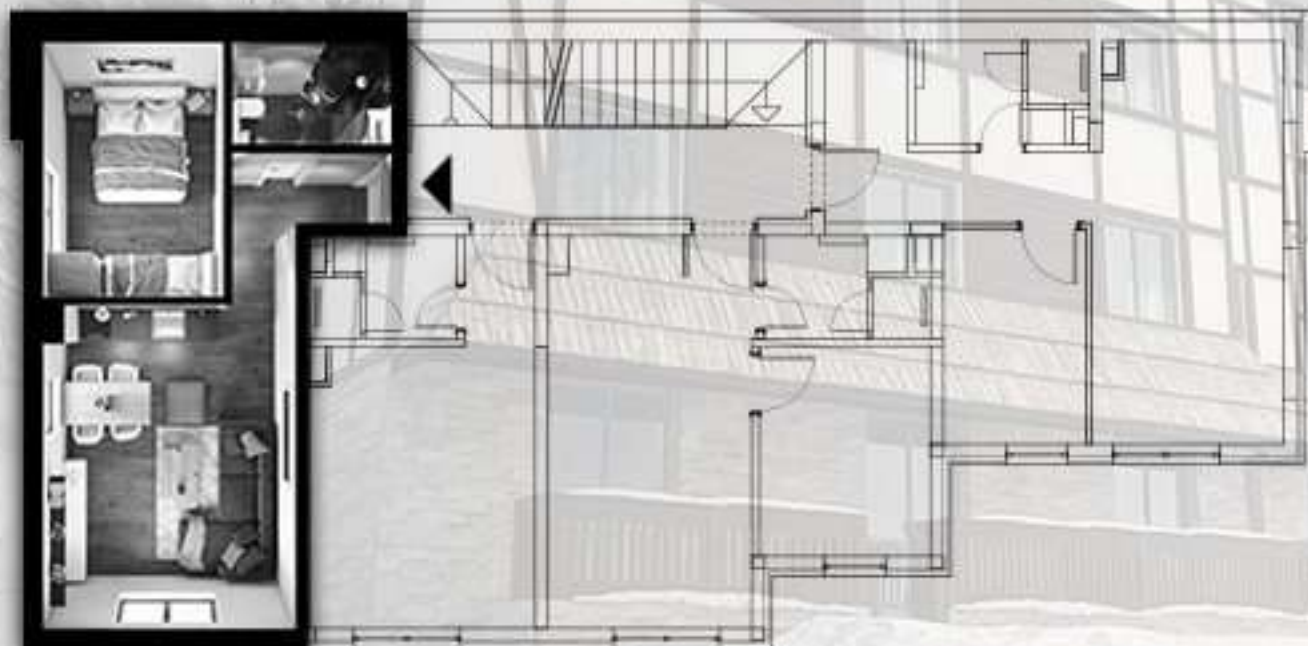

OSNOVA SUTERENA 1, 2

KATALOG APARTMANA

PANSIJSKI OBJEKAT - VILA IRINA

PRODATO!
SOLD!

APARTMAN BR. 8, 12

NAMENA PROSTORIJE	M2
1 HODNIK	3.78
2 KUPATILO	3.41
3. SPAVAĆA SOBA	10.73
4 DNEVNI BORAVAK	18.99
UKUPNO	36.91M2