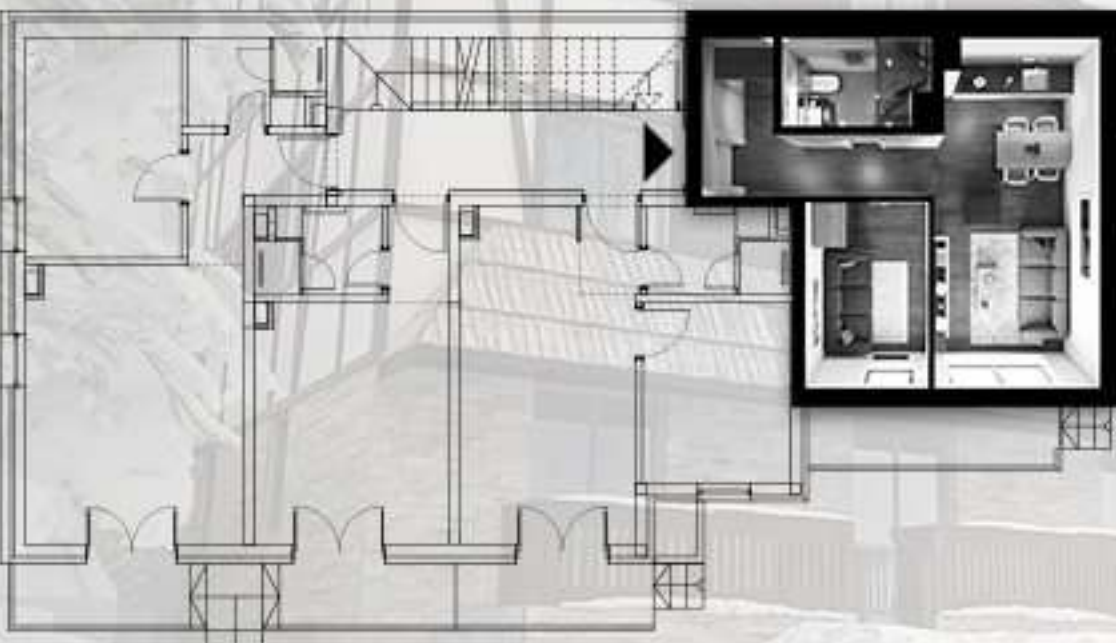

PRODATO!
SOLD!

APARTMAN BR. 1

NAMENA PROSTORIJE	M2
1 HODNIK	6.42
2 KUPATILO	3.78
3 SPAVAĆA SOBA	7.27
5 DNEVNI BORAVAK, KUHINJA	17.67
UKUPNO	35.14M2

OSNOVA PODRUMA

KATALOG APARTMANA

PANSIJSKI OBJEKAT - VILA IRINA