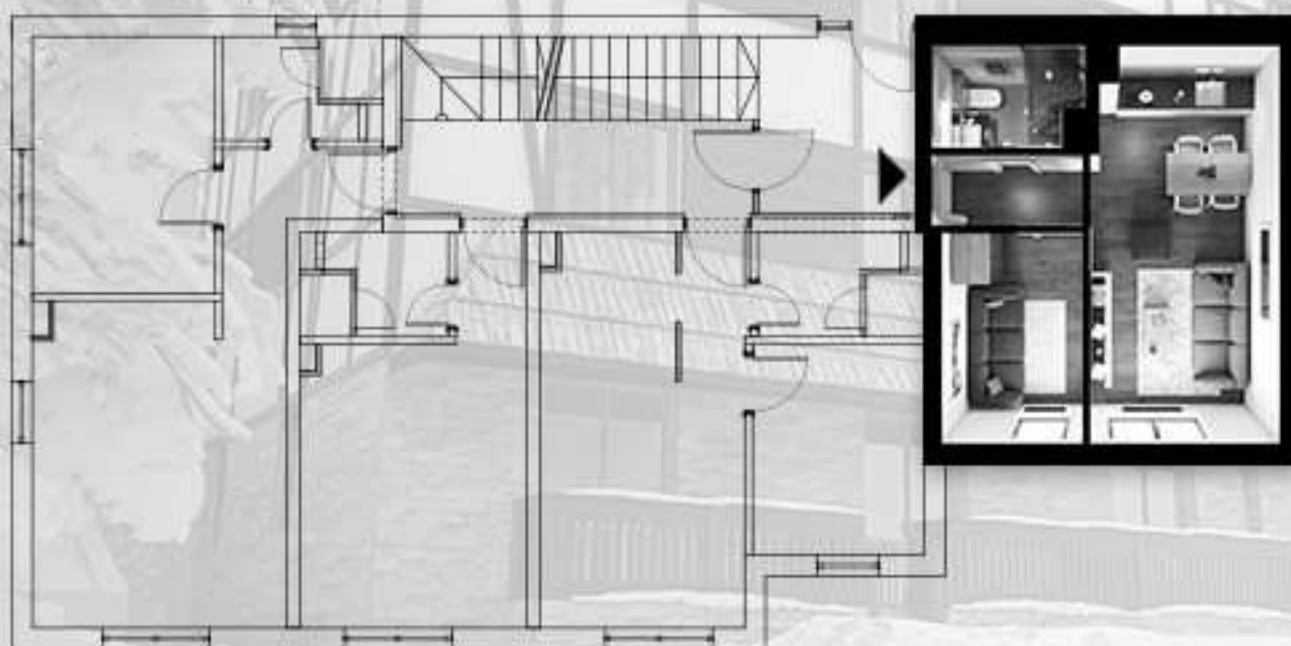

OSNOVA SUTERENA 1, 2

KATALOG APARTMANA

PANSIONSKI OBJEKAT - VILA IRINA

PRODATO!
SOLD!

APARTMAN BR. 13	
NAMENA PROSTORIJE	M2
1 HOODNIK	2.54
2 KUPATILO	3.19
3 SPAVAĆA SOBA	7.21
4 DNEVNI BORAVAK	17.76
UKUPNO	30.70M2