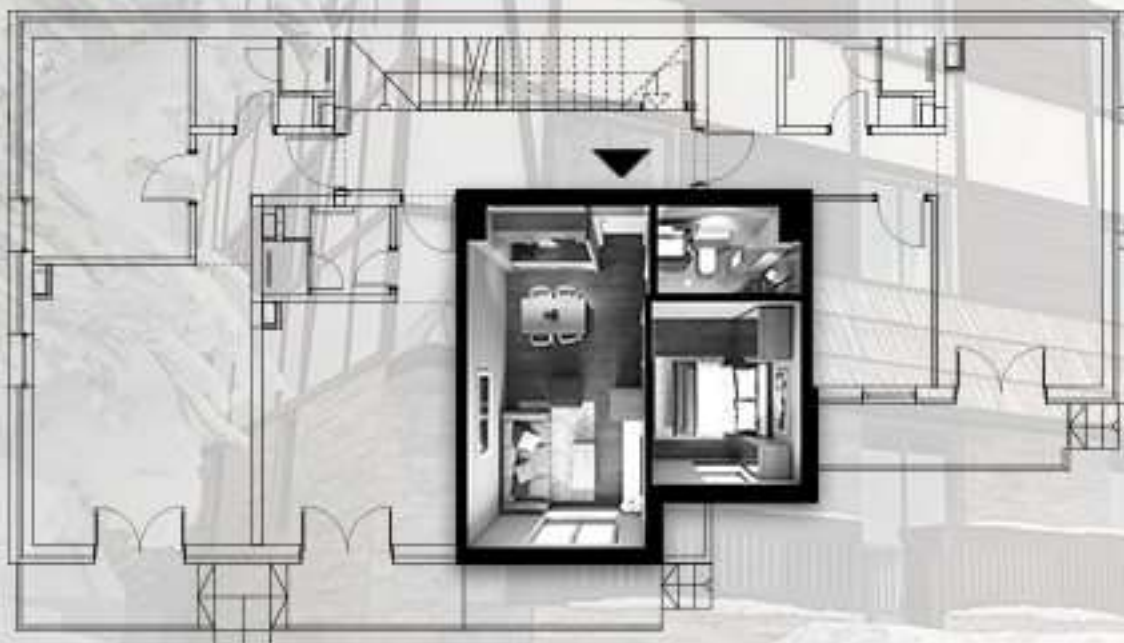

APARTMAN BR. 2

NAMENA PROSTORIJE	M²
1 HODNIK	1,64
2 KUPATILO	3,54
3. SPAVAĆA SOBA	8,34
4 DNEVNI BORAVAK	16,98
UKUPNO	30,50M²