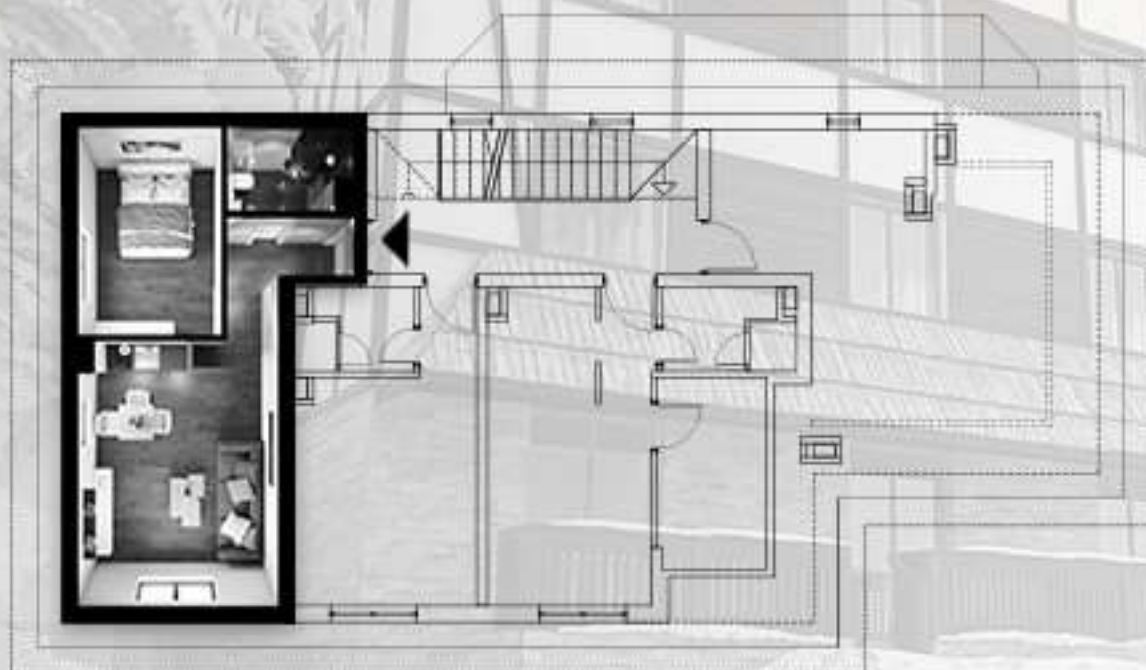

1	HODNIK	3.78
2	KUPATILO	3.51
3	SPAVAĆA SOBA	10.73
4	DNEVNI BORAVAK	19.10

UKUPNO 37.12M2

OSNOVA POTKROVLJA