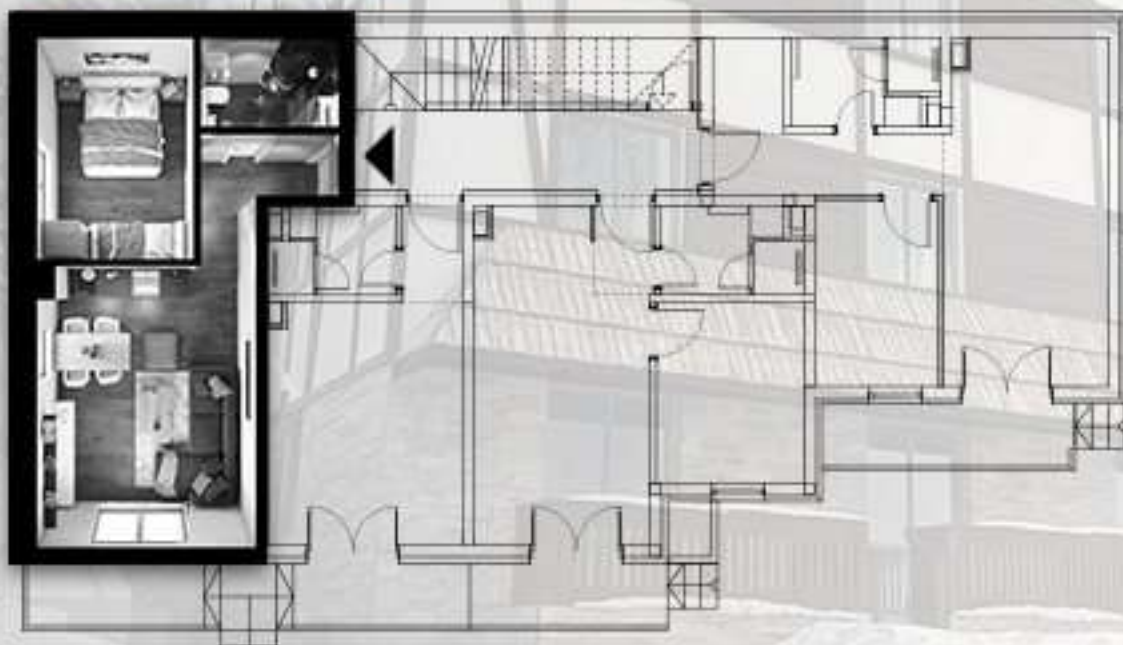

OSNOVA PODRUMA

KATALOG APARTMANA

PANSIJSKI OBJEKAT - VILA IRINA

PRODATO!
SOLD!

APARTMAN BR. 4

NAMENA PROSTORIJE	M2
1 HODNIK	3.78
2 KUPATILO	3.41
3 SPAVAĆA SOBA	10.73
4 DNEVNI BORAVAK	18.99
UKUPNO	36.91M2

OSNOVA PODRUMA